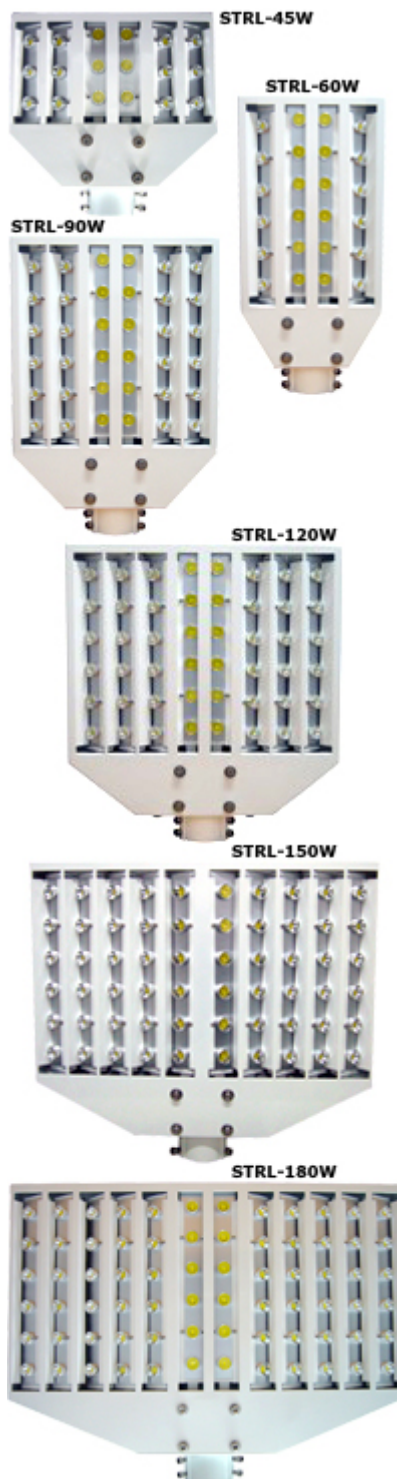

HED-Straßenleuchte: STRL

Produktbeschreibung

Aufbau: Metallgehäuse inkl.
Leuchtmittel (kompletter
Lampenkopf)

Verbrauch: 45, 60, 90, 120, 150, 180
[Watt](#)

Lebensdauer: bis zu 60.000 Stunden

Schutzklasse: IP67

Lumen:
45 Watt: 2.520 lm 60
Watt: 3.360 lm 90
Watt: 5.040 lm 120
Watt: 8.160 lm
150 Watt: 10.200 lm
180 Watt: 12.240 lm

-  [Download Datenblatt STRL-45W](#)
-  [Download Datenblatt STRL-60W](#)
-  [Download Datenblatt STRL-90W](#)
-  [Download Datenblatt STRL-120W](#)
-  [Download Datenblatt STRL-150W](#)
-  [Download Datenblatt STRL-180W](#)

| Lichtfarbe | Leistung | EAN-Nummer |
|----------------|----------|-----------------|
| Tageslichtweiß | 45 Watt | 426010233 495 3 |
| Tageslichtweiß | 60 Watt | 426010233 496 0 |
| Tageslichtweiß | 90 Watt | 426010233 497 7 |
| Tageslichtweiß | 120 Watt | 426010233 498 4 |
| Tageslichtweiß | 150 Watt | 426010233 499 1 |
| Tageslichtweiß | 180 Watt | 426010233 500 4 |

HED-Straßenleuchte: LU

Produktbeschreibung

Aufbau: Metallgehäuse inkl. Leuchtmittel
(kompletter Lampenkopf)

Verbrauch: 168, 224 Watt

Lebensdauer: > 60.000 Stunden

Schutzklasse: IP65

Lumen: 168 Watt: 19.410 lm 224 Watt: 25.880 lm