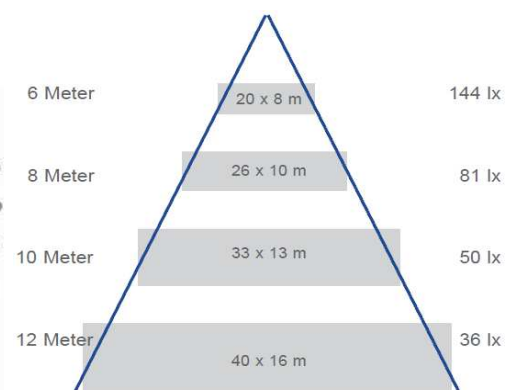

Ausleuchtungsbereich Tageslichtweiß

© Weis GmbH & Co. KG

Technische Änderungen und Irrtümer vorbehalten.