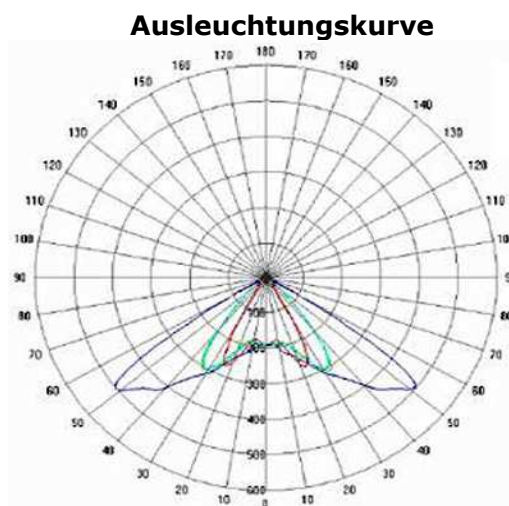

Beleuchtungswerte

Lumen [lm] Lichtfarbe
25.880 Tageslichtweiß