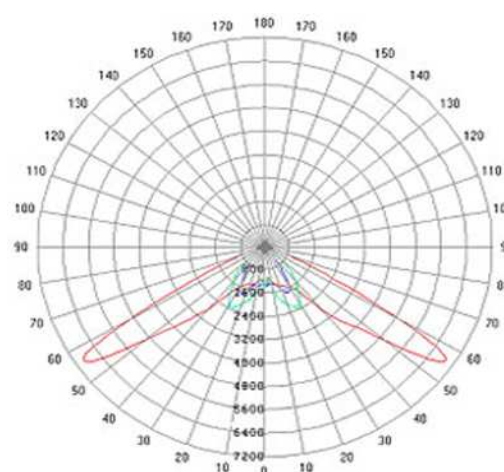

HED-Hallenleuchte/Fluter: SD96

Produktbezeichnung
SD96

EAN-Nummer
Tageslichtweiß: 426010233 **491 5**
Warmweiß: 426010233 **492 2**

Produkteigenschaften

- ✓ **Energiesparend:** Stromverbrauch gegenüber herkömmlichen Lampen bis zu 80% reduziert
- ✓ sehr geringe Verlustleistung, niedrige Wärmeentwicklung - bis zu 90%
- ✓ keine statische Aufladung und keine UV-Strahlung
- ✓ klare Farbwiedergabe
- ✓ deutlich höhere Lebensdauer gegenüber herkömmlichen Leuchtmitteln
- ✓ stoß- und vibrationsfest

Technische Details

Leistung	100 Watt
Spannungsbereich	100-240 V AC
Abmessungen	660x250x320 mm (LxBxH)
Gewicht	15 kg
Lebensdauer	50.000 Stunden
Zertifikate	CE, RoHS, UL
Schutzart	IP65

Beleuchtungswerte

Lumen [lm] Lichtfarbe
10.000 Tageslichtweiß
8.215 Warmweiß

Ausleuchtungskurve

Ausleuchtungsbereich Tageslichtweiß

Technische Änderungen und Irrtümer vorbehalten.