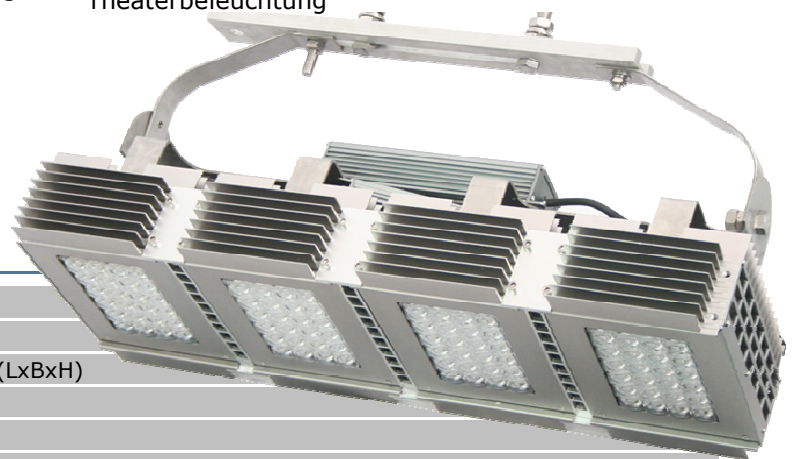

HED-Hallenleuchte/Fluter: SD96

Produktbezeichnung
SD96

EAN-Nummer
Tageslichtweiß: 426010233 **491 5**
Warmweiß: 426010233 **492 2**

Produkteigenschaften

- ✓ **Energiesparend:** Stromverbrauch gegenüber herkömmlichen Lampen bis zu 80% reduziert
- ✓ sehr geringe Verlustleistung, niedrige Wärmeentwicklung - bis zu 90%
- ✓ keine statische Aufladung und keine UV-Strahlung
- ✓ klare Farbwiedergabe
- ✓ deutlich höhere Lebensdauer gegenüber herkömmlichen Leuchtmitteln
- ✓ stoß- und vibrationsfest

Einsatzgebiete

- Innen- und Außenbeleuchtung
- » Reit- und Sporthallen
 - » Sportplatz- und Stadionbeleuchtung
 - » Objekt- und Theaterbeleuchtung
 - » Parkhausbeleuchtung
 - » Industrielhallen- und Werkstattbeleuchtung
 - » Tunnelbeleuchtung

Technische Details

Leistung	100 Watt
Spannungsbereich	100-240 V AC
Abmessungen	660x250x320 mm (LxBxH)
Gewicht	15 kg
Lebensdauer	50.000 Stunden
Zertifikate	CE, RoHS, UL
Schutzart	IP65

Beleuchtungswerte

Lumen [lm] Lichtfarbe
10.000 Tageslichtweiß
8.215 Warmweiß