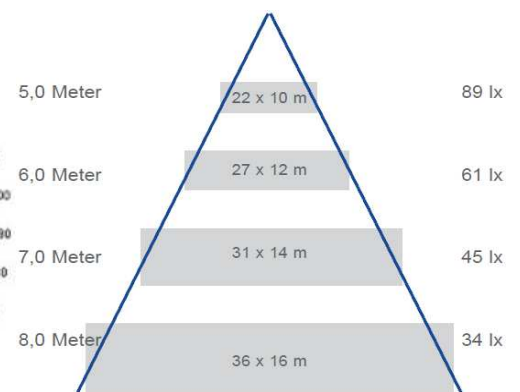

Technische Details

Leistung	100 Watt
Spannungsbereich	100-240 V AC
Abmessungen	660x250x320 mm (LxBxH)
Gewicht	15 kg
Lebensdauer	50.000 Stunden
Zertifikate	CE, RoHS, UL
Schutzart	IP65

Beleuchtungswerte

Lumen [lm] Lichtfarbe
10.000 Tageslichtweiß
8.215 Warmweiß

Ausleuchtungskurve

Ausleuchtungsbereich Tageslichtweiß

Technische Änderungen und Irrtümer vorbehalten.